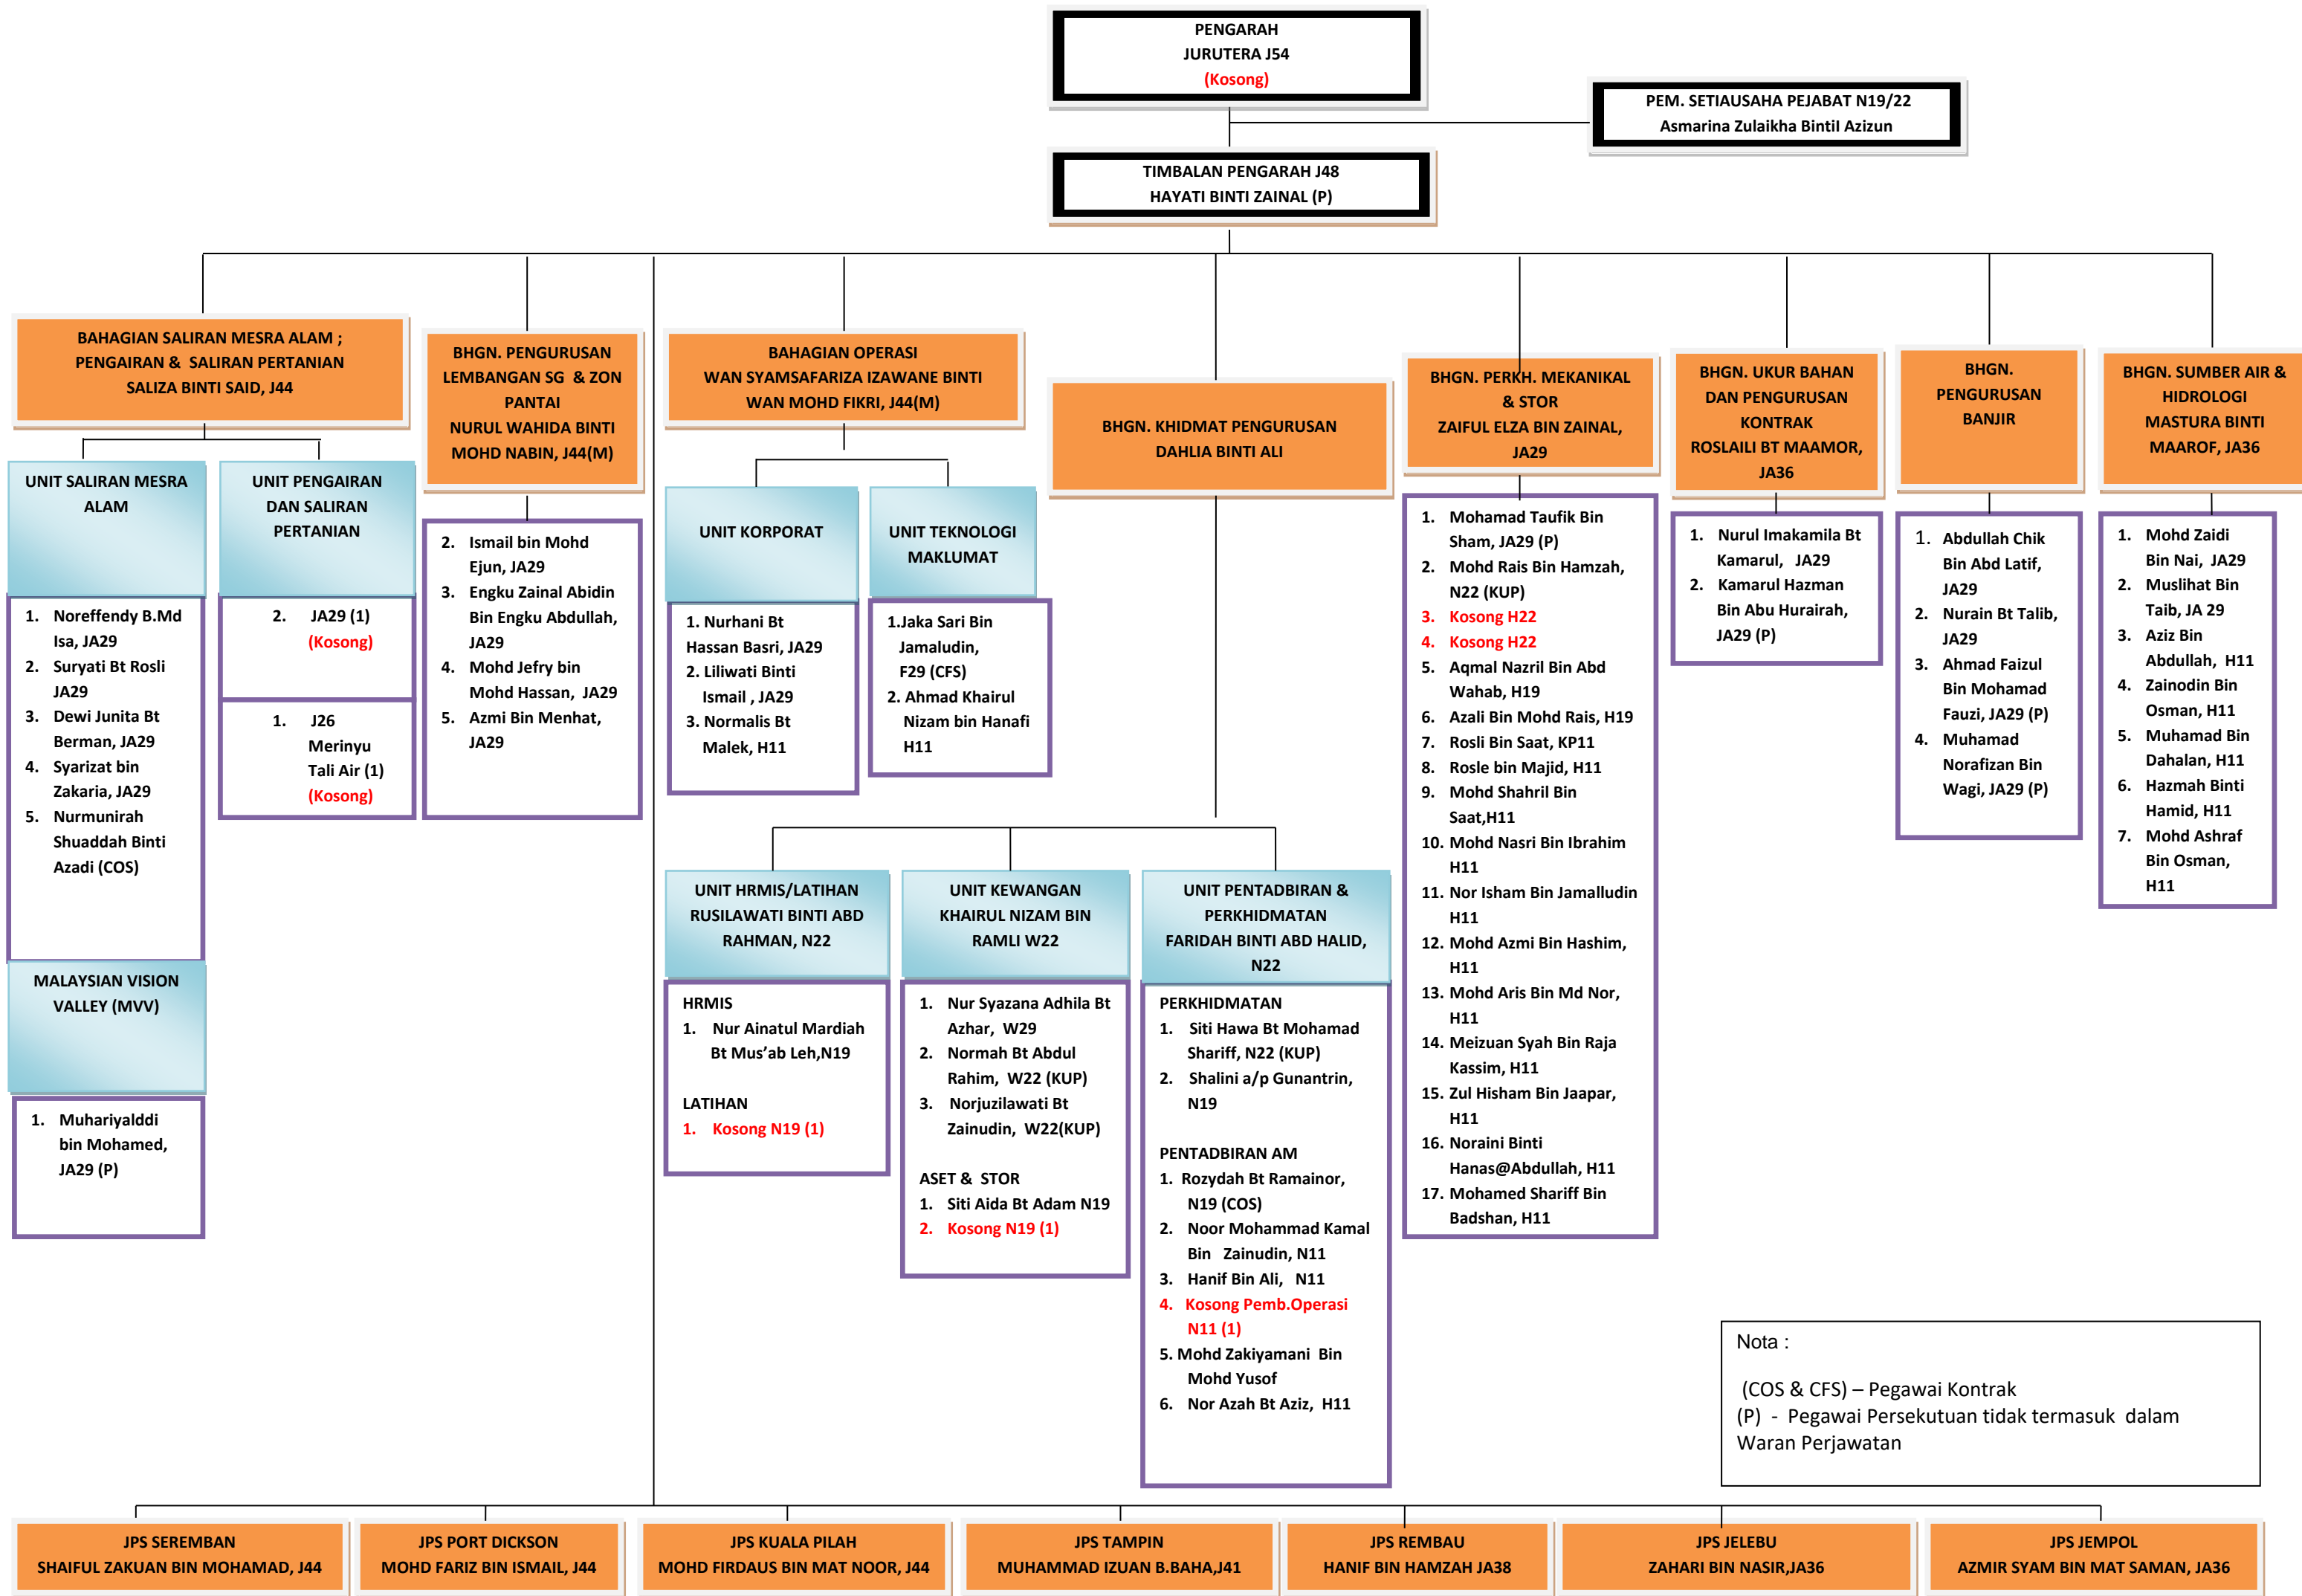

CARTA ORGANISASI SECARA PENTADBIRAN JABATAN PENGAIRAN DAN SALIRAN NEGERI SEMBILAN

Nota :
(COS & CFS) – Pegawai Kontrak
(P) - Pegawai Persekutuan tidak termasuk dalam Waran Perjawatan