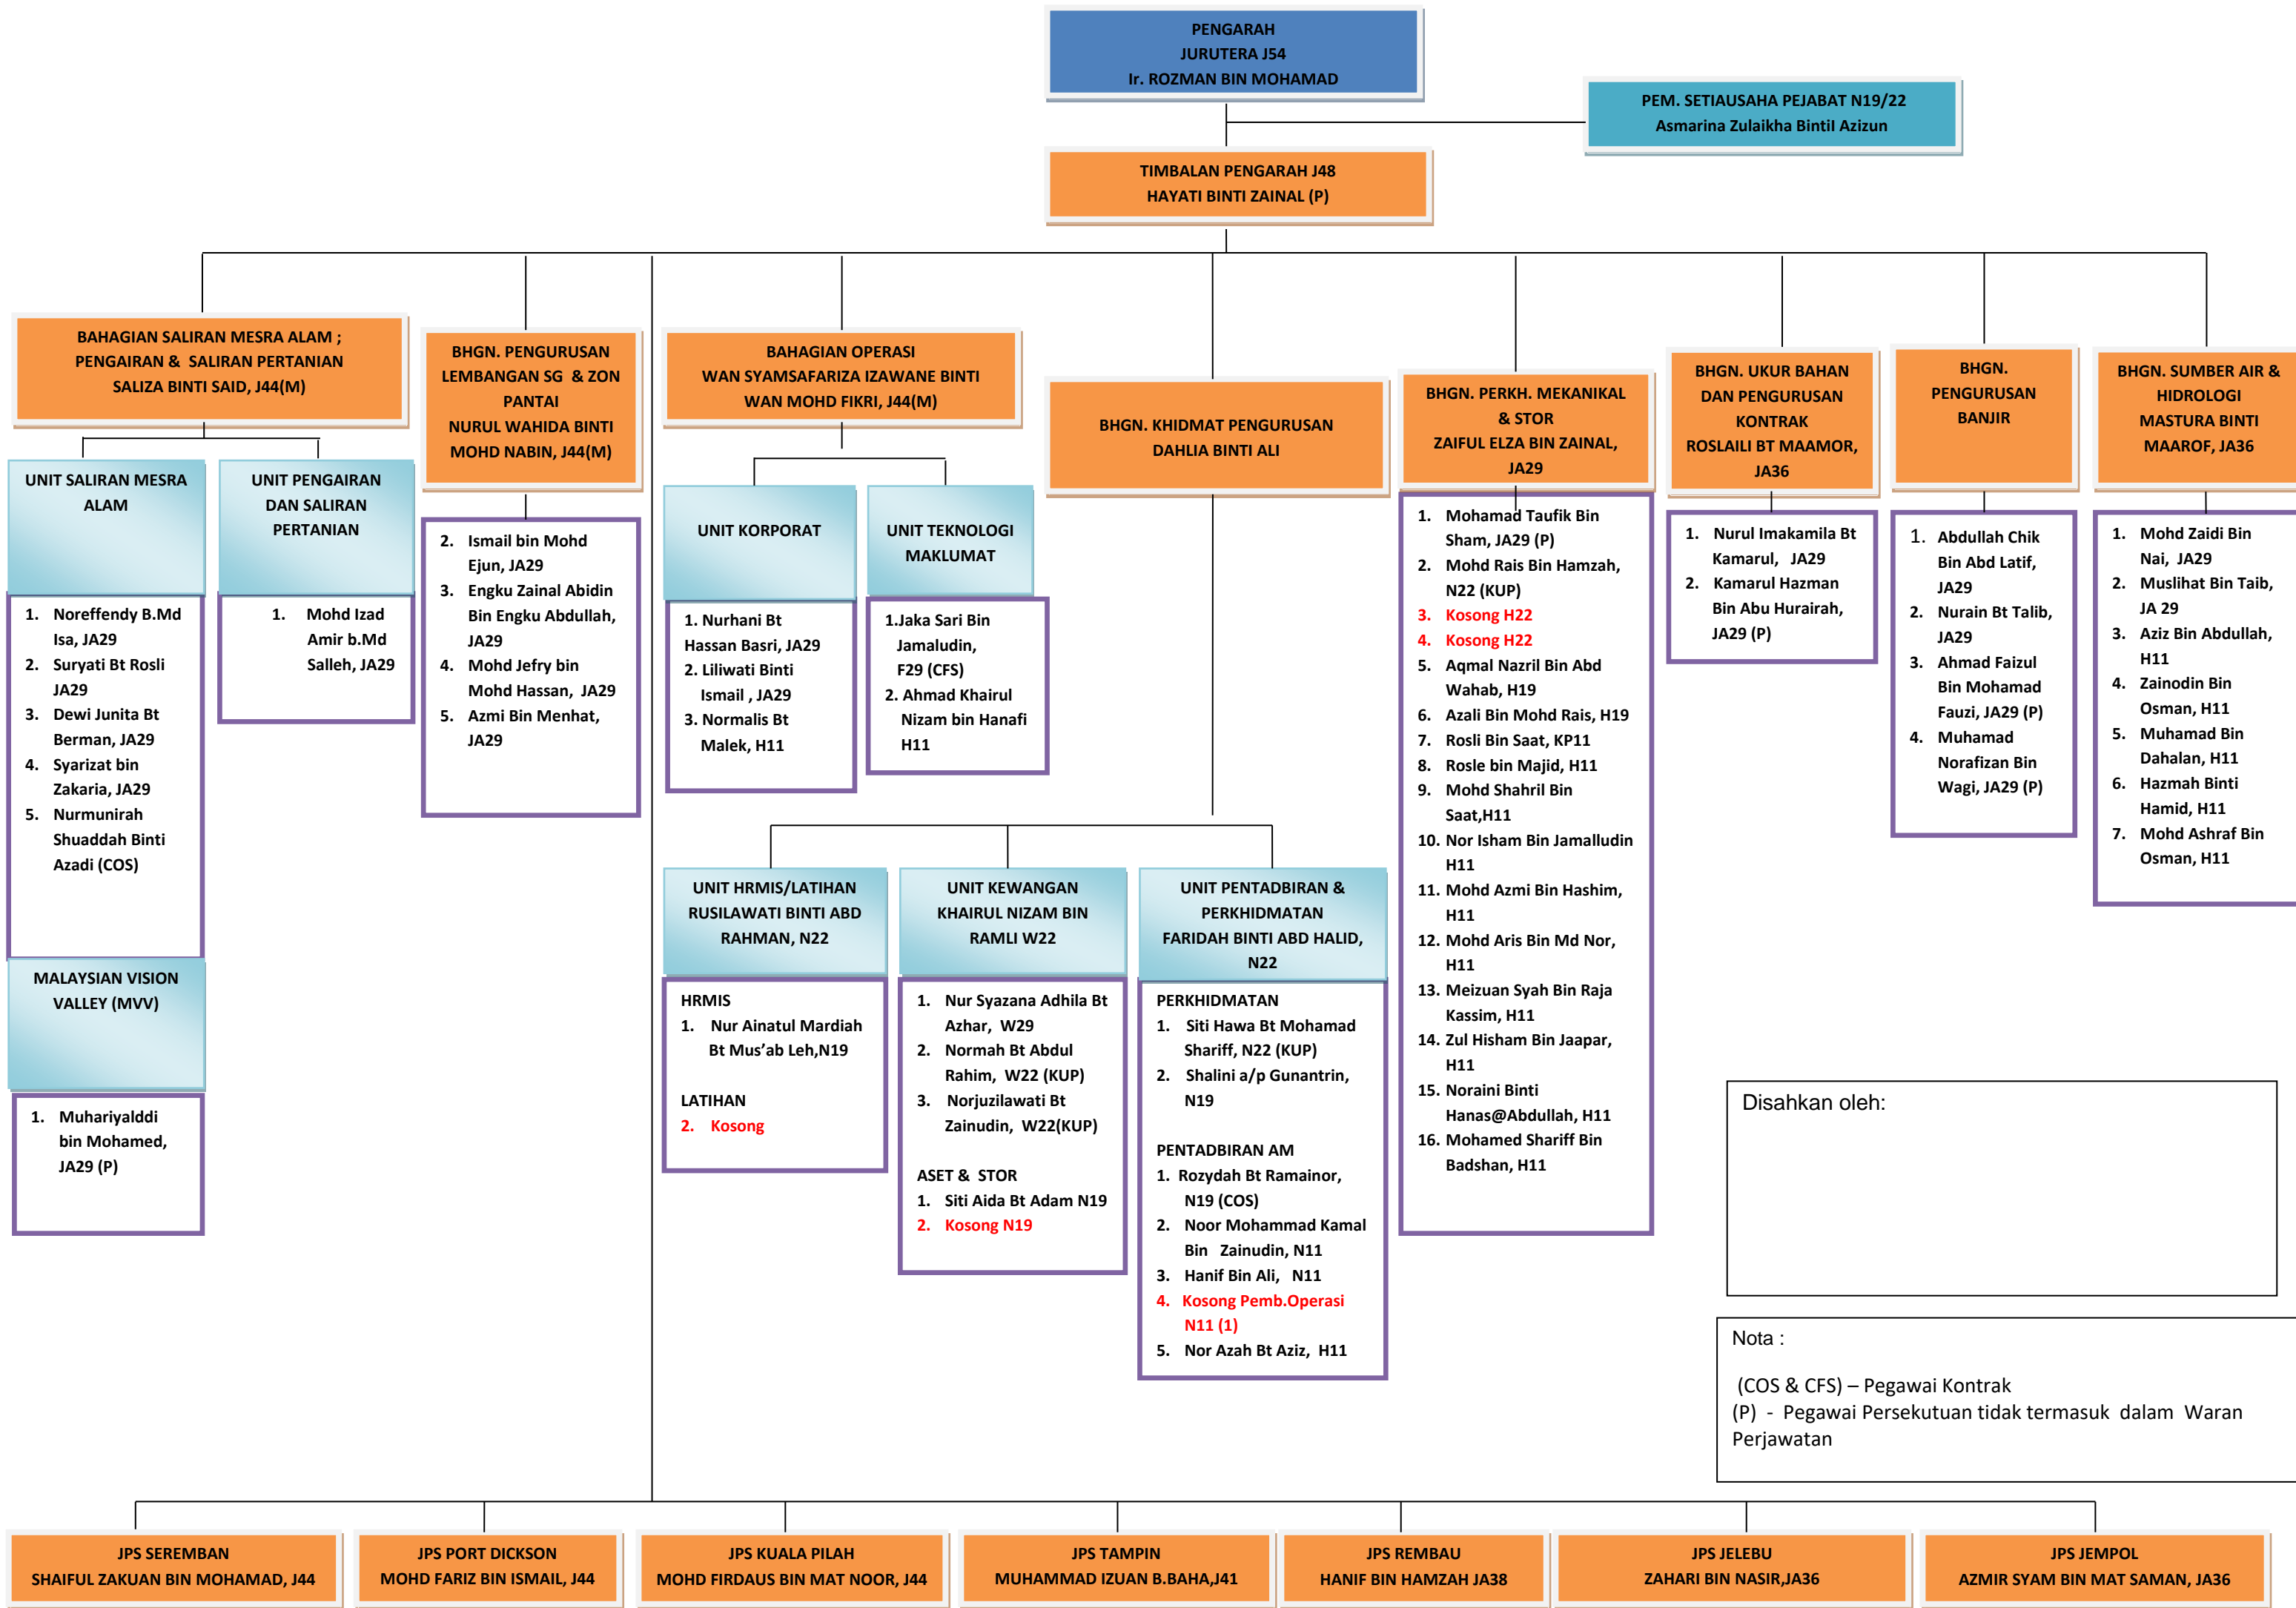

CARTA ORGANISASI JABATAN PENGAIRAN DAN SALIRAN NEGERI SEMBILAN

Disahkan oleh:

Nota :
(COS & CFS) – Pegawai Kontrak
(P) - Pegawai Persekutuan tidak termasuk dalam Waran Perjawatan