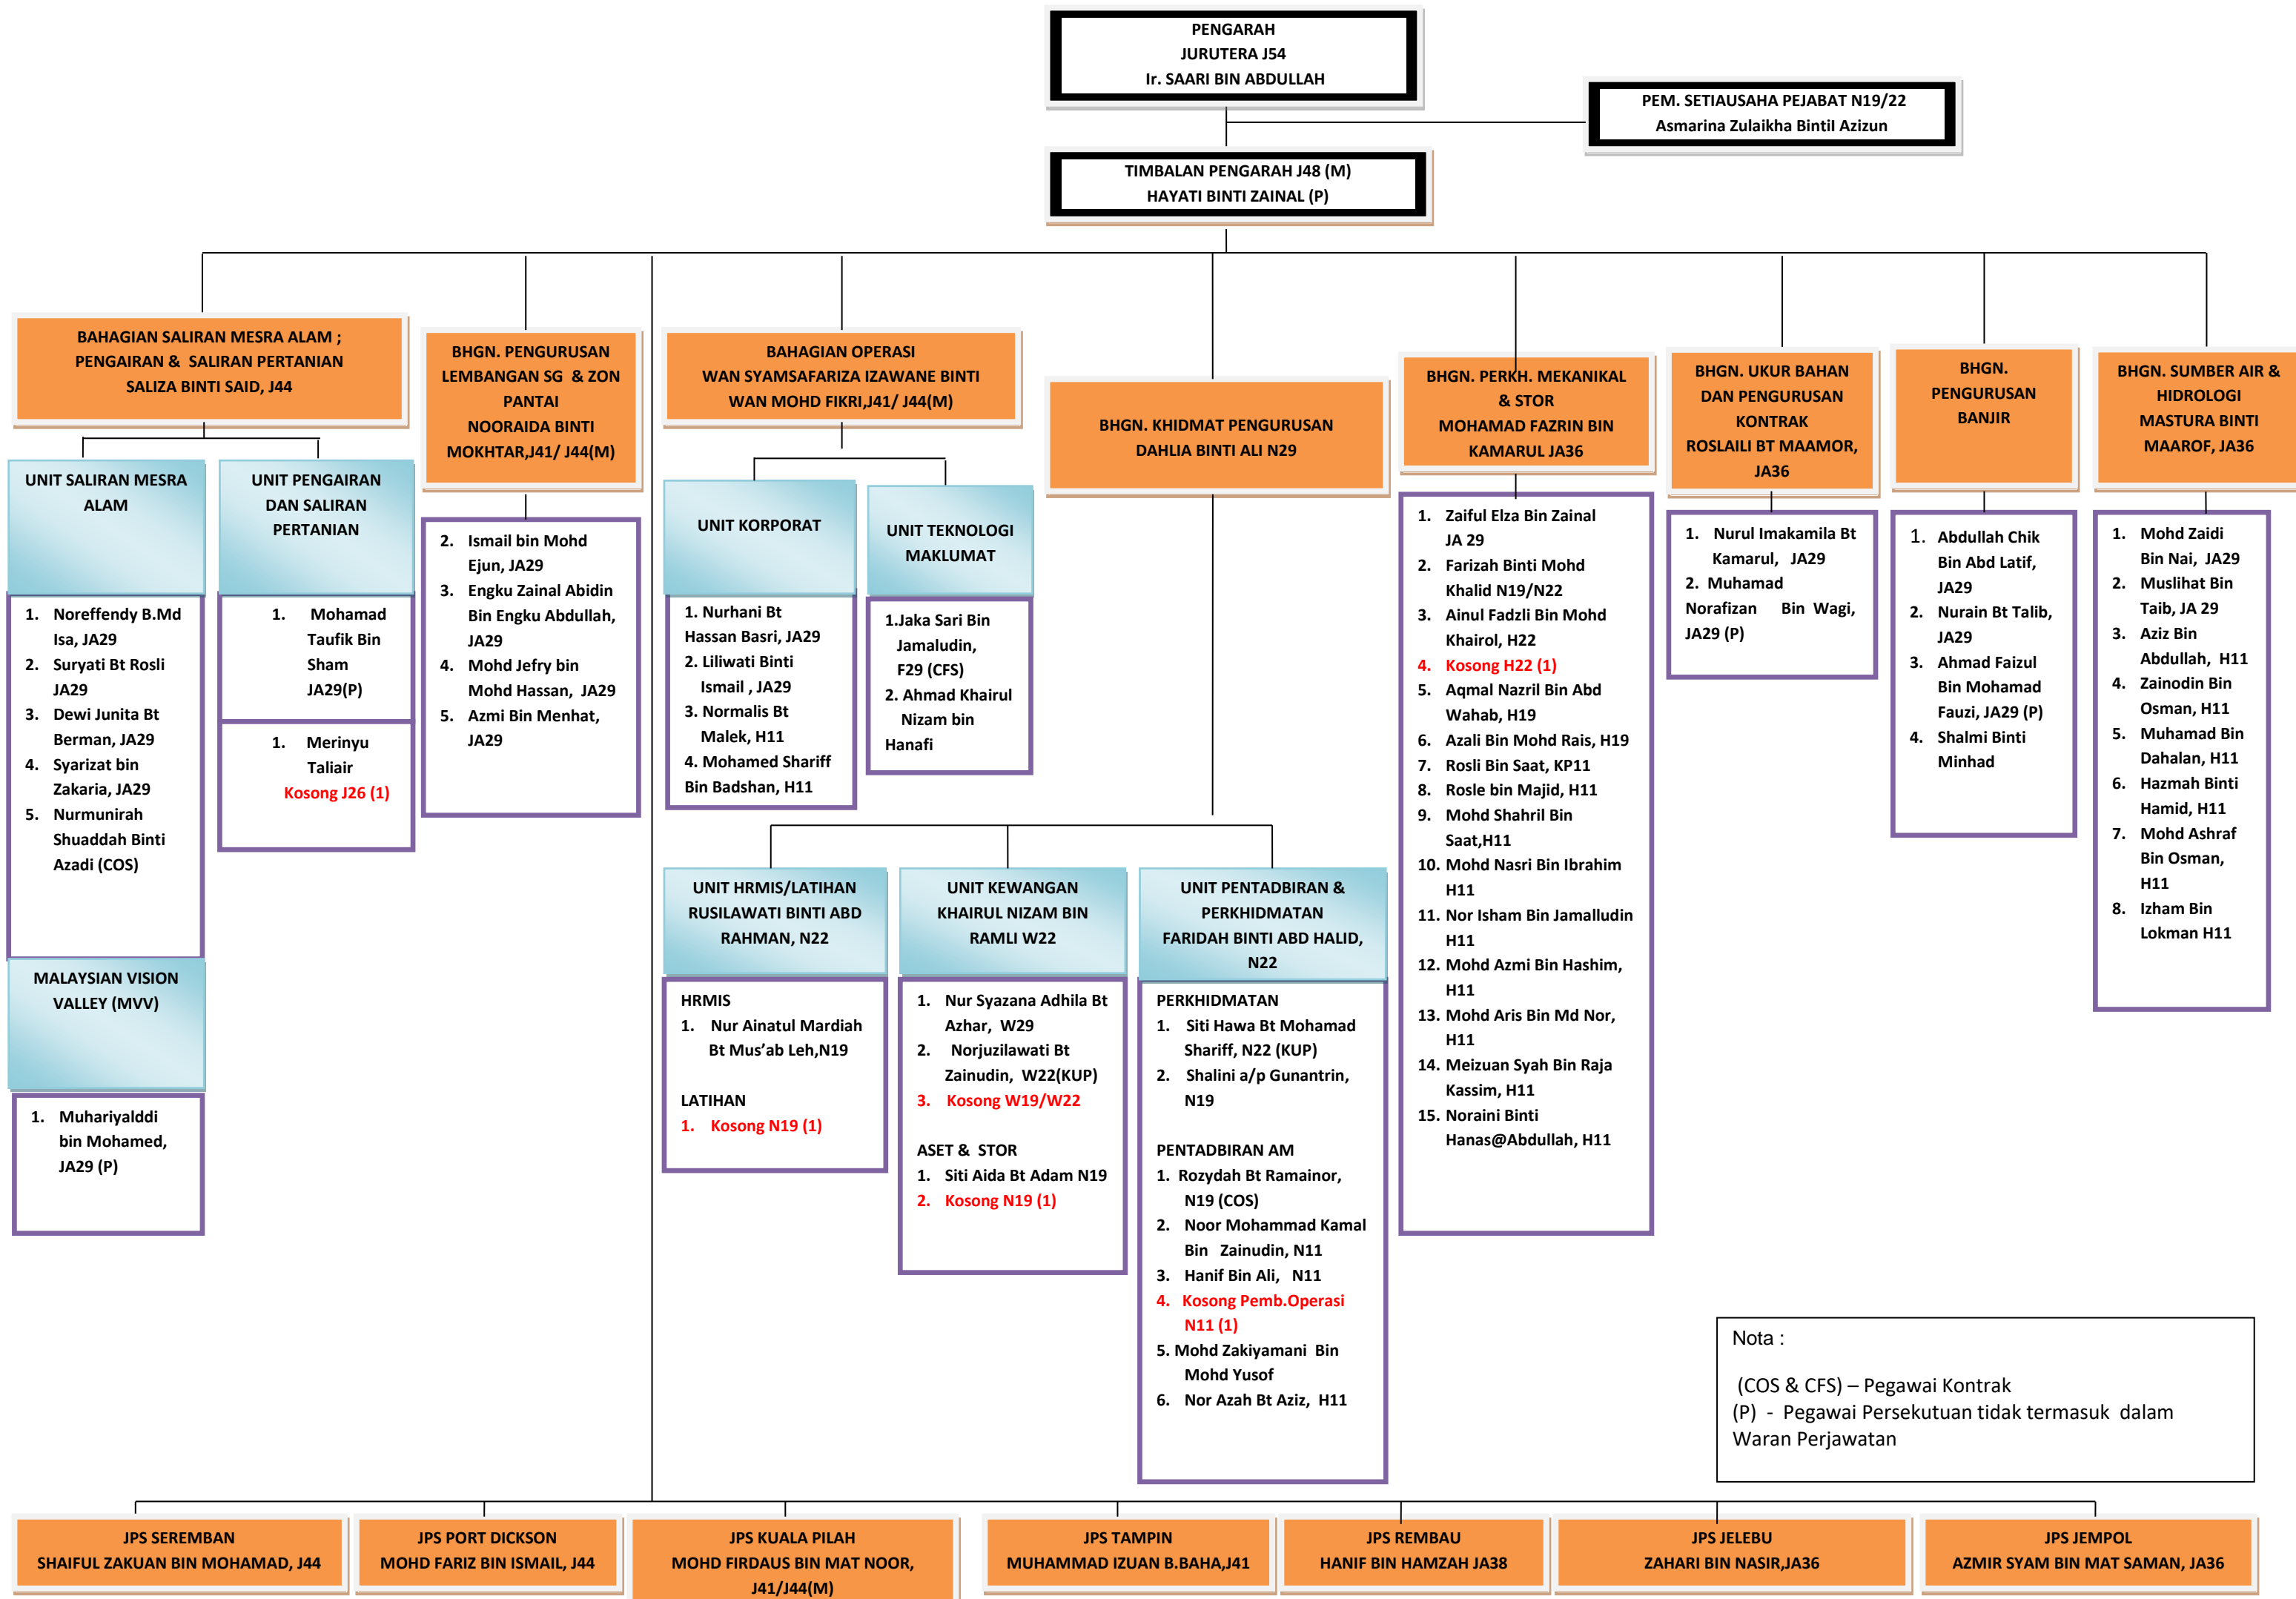

CARTA ORGANISASI SECARA PENTADBIRAN JABATAN PENGAIRAN DAN SALIRAN NEGERI SEMBILAN

Nota :  
(COS & CFS) – Pegawai Kontrak  
(P) - Pegawai Persekutuan tidak termasuk dalam Waran Perjawatan